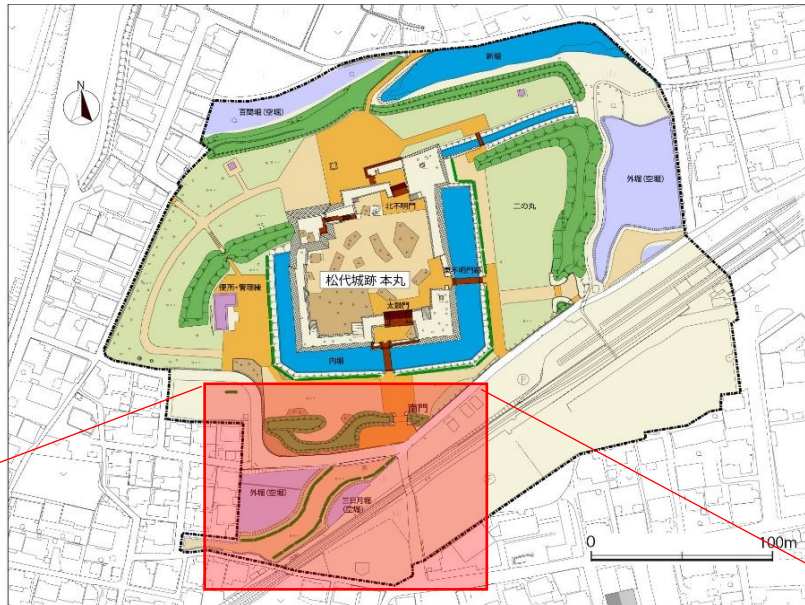

# 松代城跡道路一部通行止めのお知らせ

松代城跡遺構復元工事に伴い、道路の一部を通行止めとします。  
ご迷惑をおかけしますが、ご理解、ご協力の程よろしくお願いたします。

期 間                    令和7年10月1日～

## 位 置 図

 工事範囲 (立入禁止)